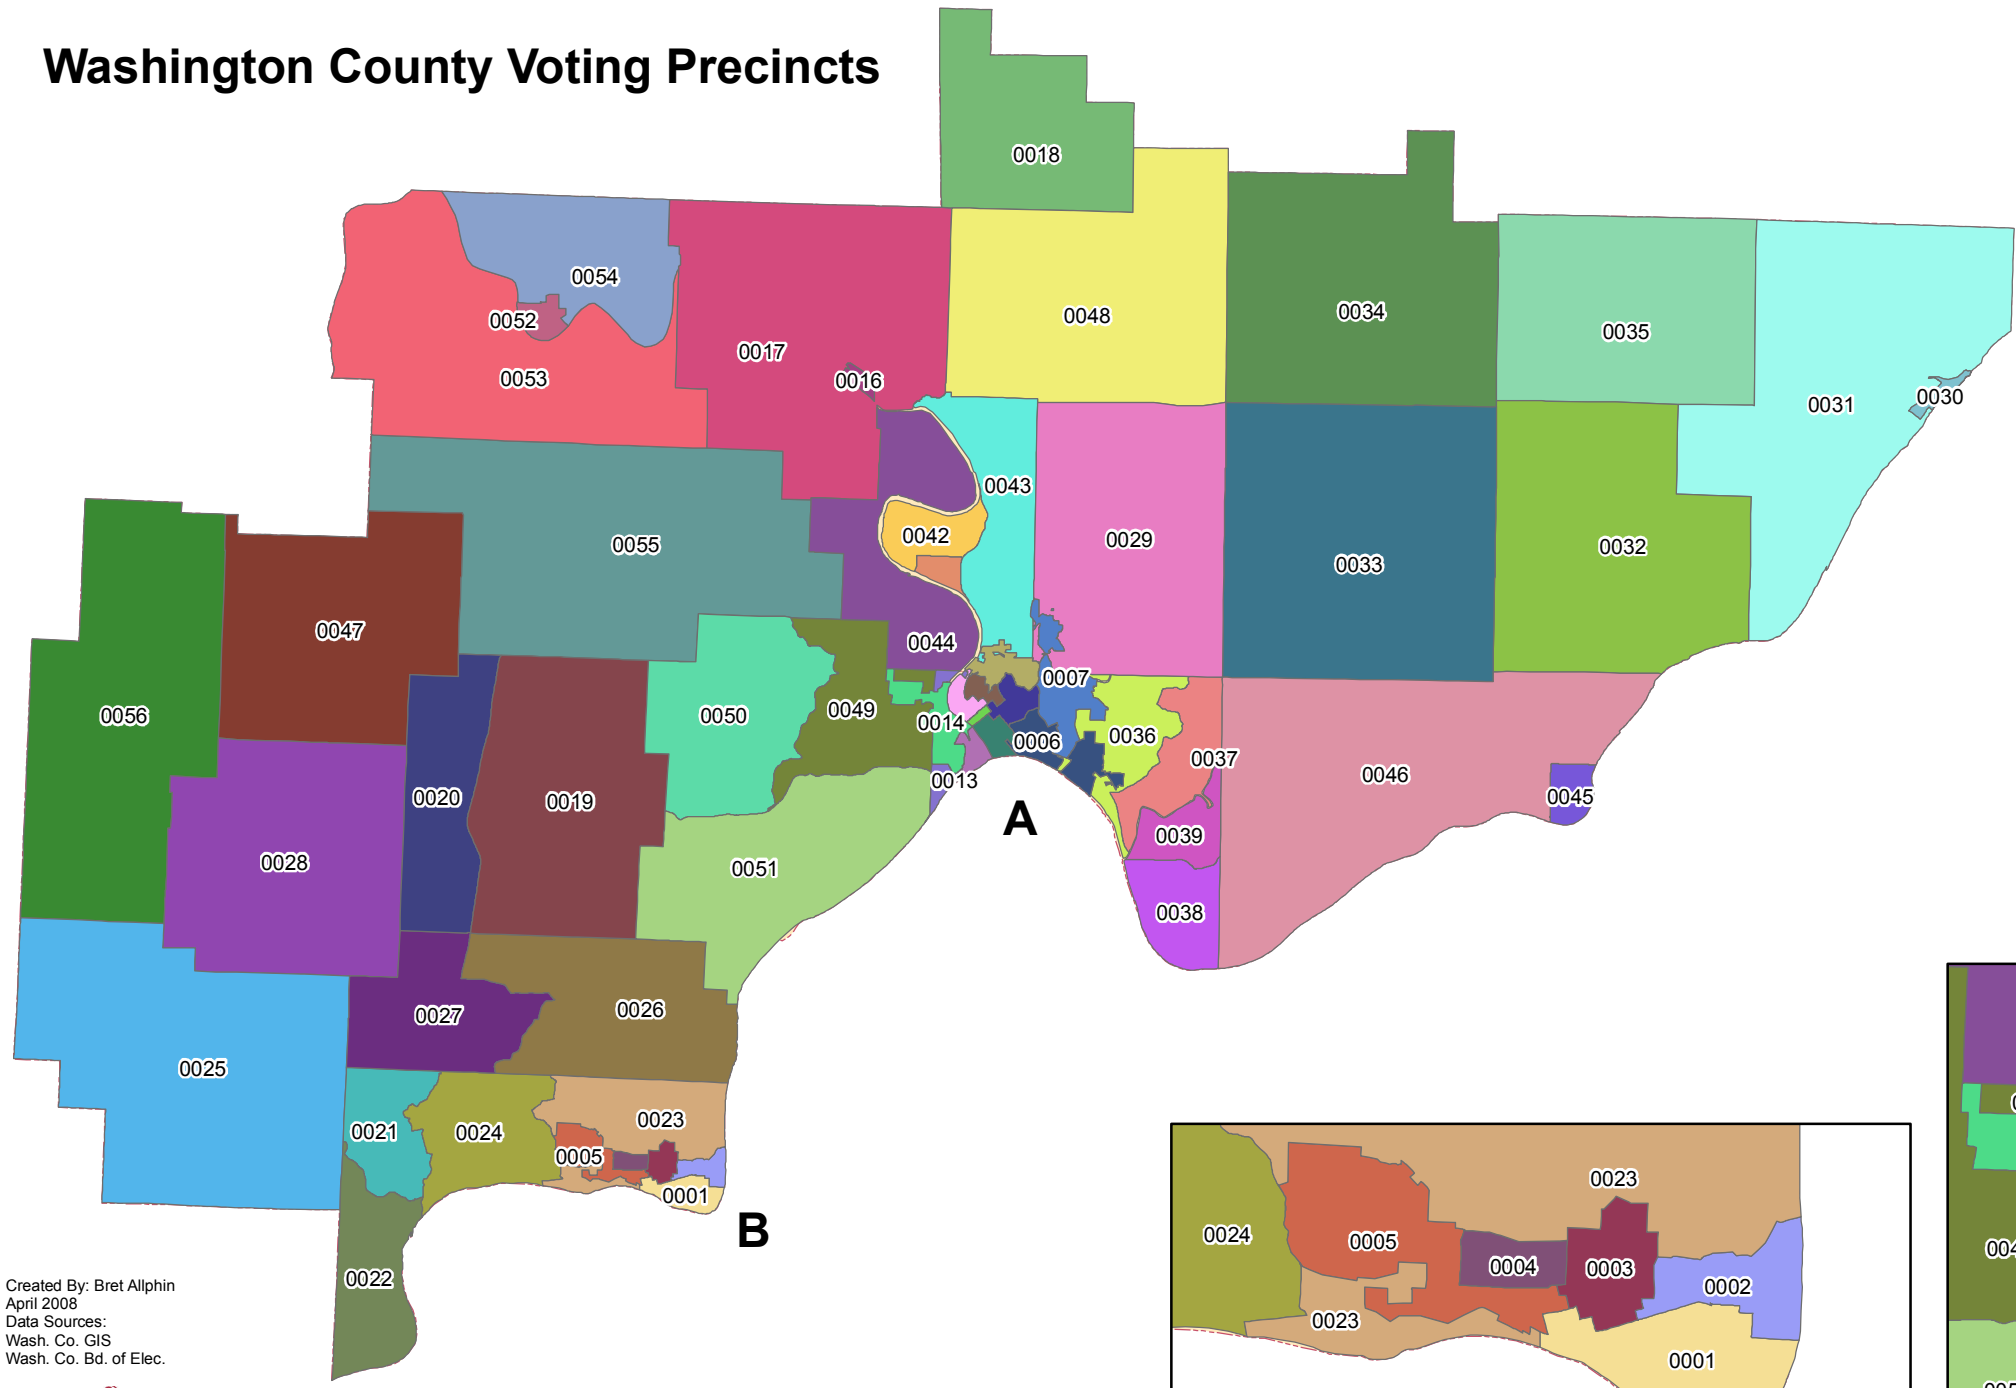

# Washington County Voting Precincts

**Voting Precincts**

0001-Belpre 1A	0029-Fearing
0002-Belpre 2A	0030-Matamoras
0003-Belpre 3A	0031-Grandview
0004-Belpre 4A	0032-Independence
0005-Belpre 4B	0033-Lawrence
0006-Marietta 1A	0034-Liberty
0007-Marietta 1B	0035-Ludlow
0008-Marietta 2A	0036-Marietta East A
0009-Marietta 2B	0037-Marietta East B
0010-Marietta 3A	0038-Marietta East C
0011-Marietta 3B	0039-Marietta East D
0012-Marietta 3C	0040-Marietta West
0013-Marietta 4A	0041-Muskingum East A
0014-Marietta 4B	0042-Muskingum East B
0015-Marietta 4C	0043-Muskingum East C
0016-Lowell	0044-Muskingum West
0017-Adams	0045-Newport Center
0018-Aurelius	0046-Newport Upper
0019-Barlow	0047-Palmer
0020-Vincent	0048-Salem
0021-Little Hocking North	0049-Warren North East
0022-Little Hocking South	0050-Warren North West
0023-Rockland East	0051-Warren South
0024-Rockland West	0052-Beverly
0025-Decatur	0053-Waterford A
0026-Dunham East	0054-Waterford B
0027-Dunham West	0055-Watertown
0028-Fairfield	0056-Wesley

Created By: Bret Allphin  
 April 2008  
 Data Sources:  
 Wash. Co. GIS  
 Wash. Co. Bd. of Elec.